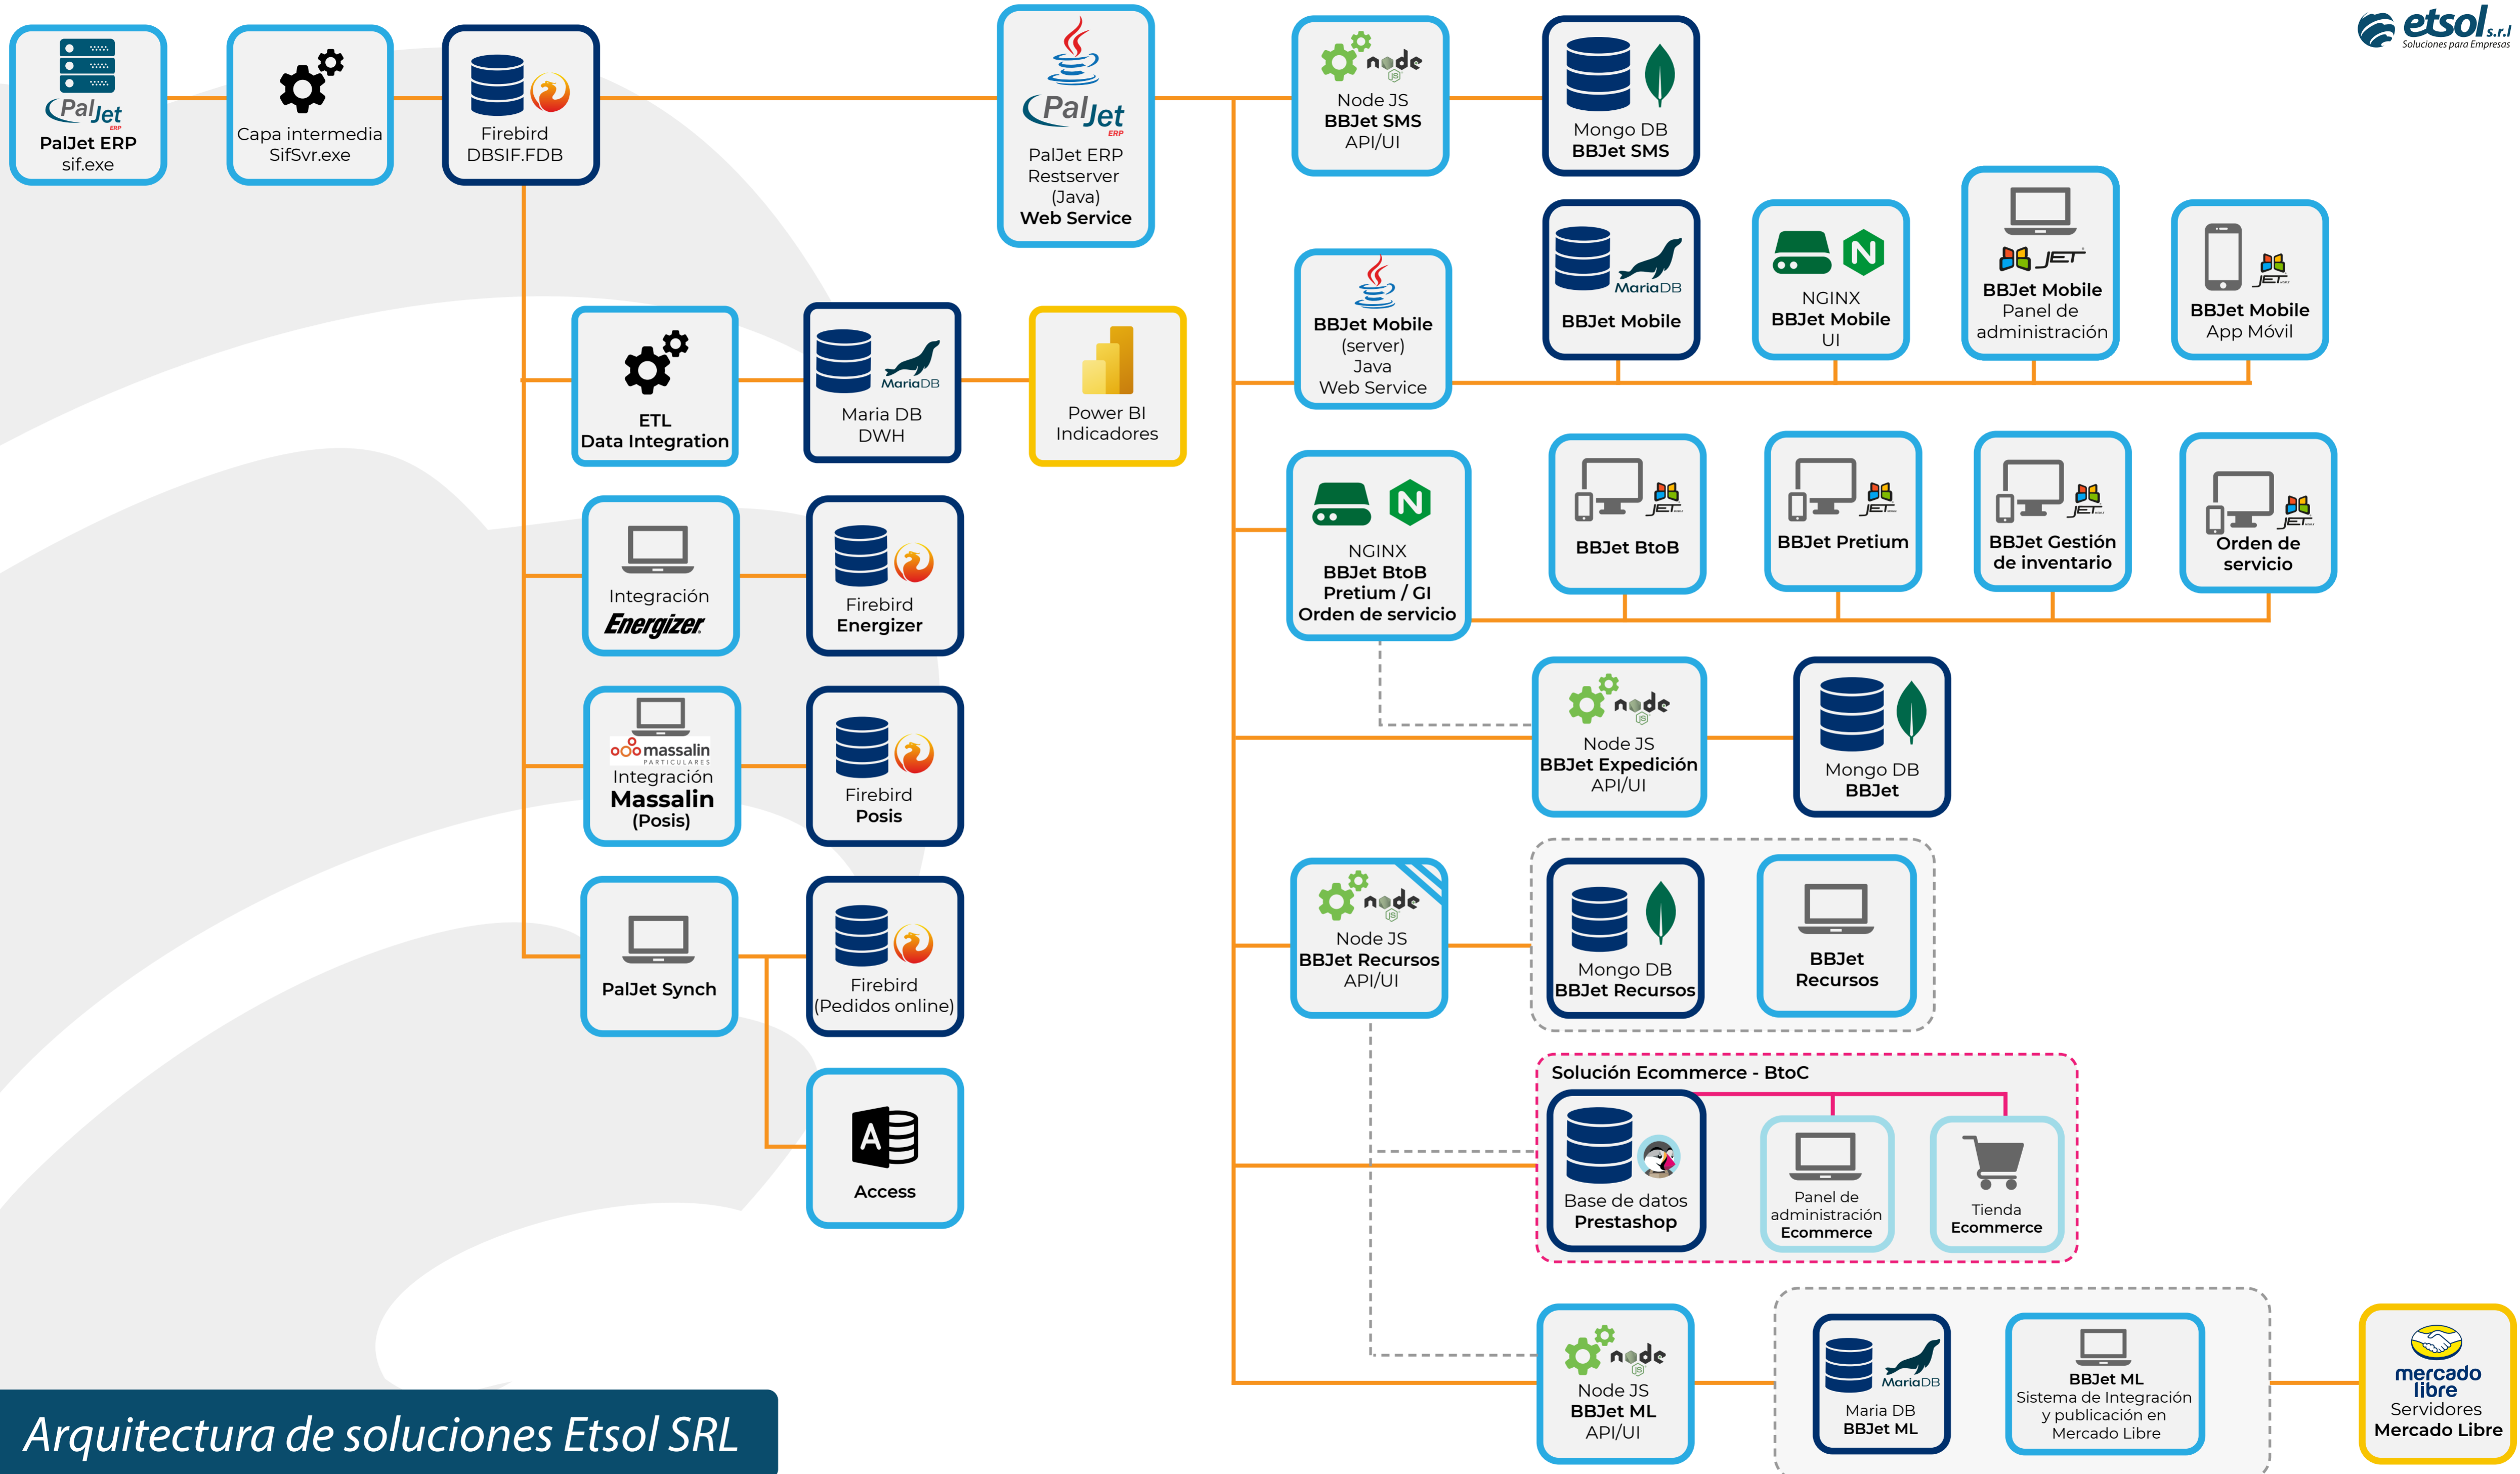

*Más de 20 años creando
software para empresas*

Esquema de soluciones

www.etsol.com.ar - www.bbjcloud.com

Arquitectura de soluciones Etsol SRL

*Más de 20 años creando
software para empresas*

www.etsol.com.ar - www.bbjcloud.com

© Este documento y su contenido son propiedad exclusiva de Etsol SRL 2020. Todos los derechos reservados. Se prohíbe la redistribución o reproducción total o parcial del contenido de cualquier forma y por cualquier medio. Puede imprimir o descargar fragmentos a su disco duro local sólo para uso personal y no comercial. Puede copiar el contenido para que un tercero lo destine a su uso personal pero sólo si usted reconoce que ETSOL es propietario del material. No puede distribuir ni sacar provecho comercial al contenido a menos que cuente con nuestra expresa autorización por escrito. Tampoco puede transmitirlo ni almacenarlo en documento ni sistema electrónico de recuperación de información.